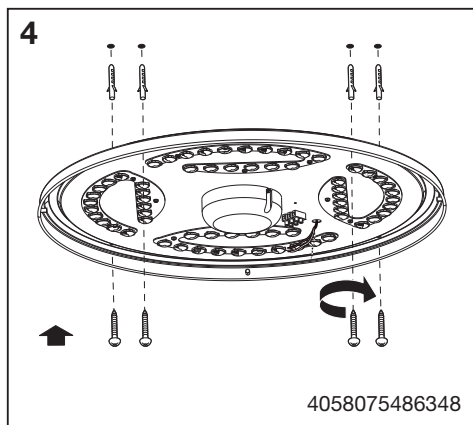

SMART⁺ ORBIS KITE

	EAN	W	lm	K	IP	°C	V~	mA	Hz	PF
SMART WIFI ORBIS KITE RD 410 TW WT	4058075486324	24	2500	3000-6500	20	-20...+40	220-240	128	50/60	>0.5
SMART WIFI ORBIS KITE RD 510 TW WT	4058075486348	32	3300	3000-6500	20	-20...+40	220-240	150	50/60	>0.9