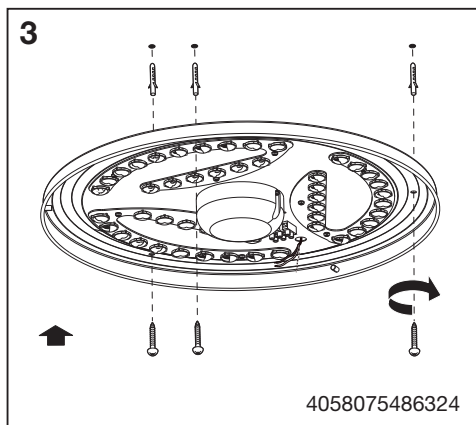

SMART⁺ ORBIS KITE

	EAN	W	lm	K	IP	°C	V~	mA	Hz	PF
SMART WIFI ORBIS KITE RD 410 TW WT	4058075486324	24	2500	3000-6500	20	-20...+40	220-240	128	50/60	>0.5
SMART WIFI ORBIS KITE RD 510 TW WT	4058075486348	32	3300	3000-6500	20	-20...+40	220-240	150	50/60	>0.9