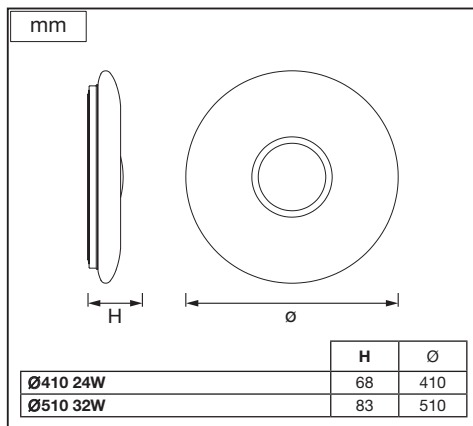

SMART⁺ ORBIS KITE

	EAN	W	lm	K	IP	°C	V~	mA	Hz	PF
SMART WIFI ORBIS KITE RD 410 TW WT	4058075486324	24	2500	3000-6500	20	-20...+40	220-240	128	50/60	>0.5
SMART WIFI ORBIS KITE RD 510 TW WT	4058075486348	32	3300	3000-6500	20	-20...+40	220-240	150	50/60	>0.9